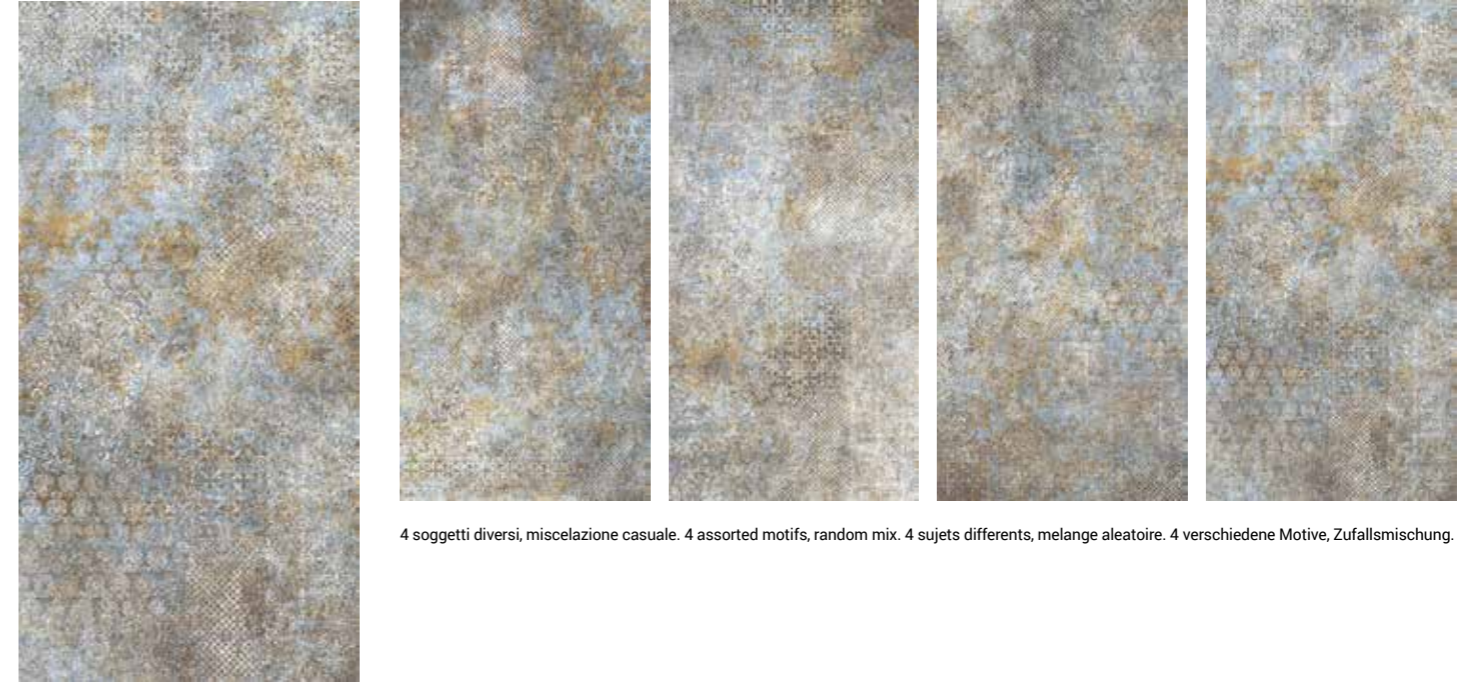

UNIVERSAL JAIPUR

4 soggetti diversi, miscelazione casuale. 4 assorted motifs, random mix. 4 sujets differents, melange aleatoire. 4 verschiedene Motive, Zufallsmischung.