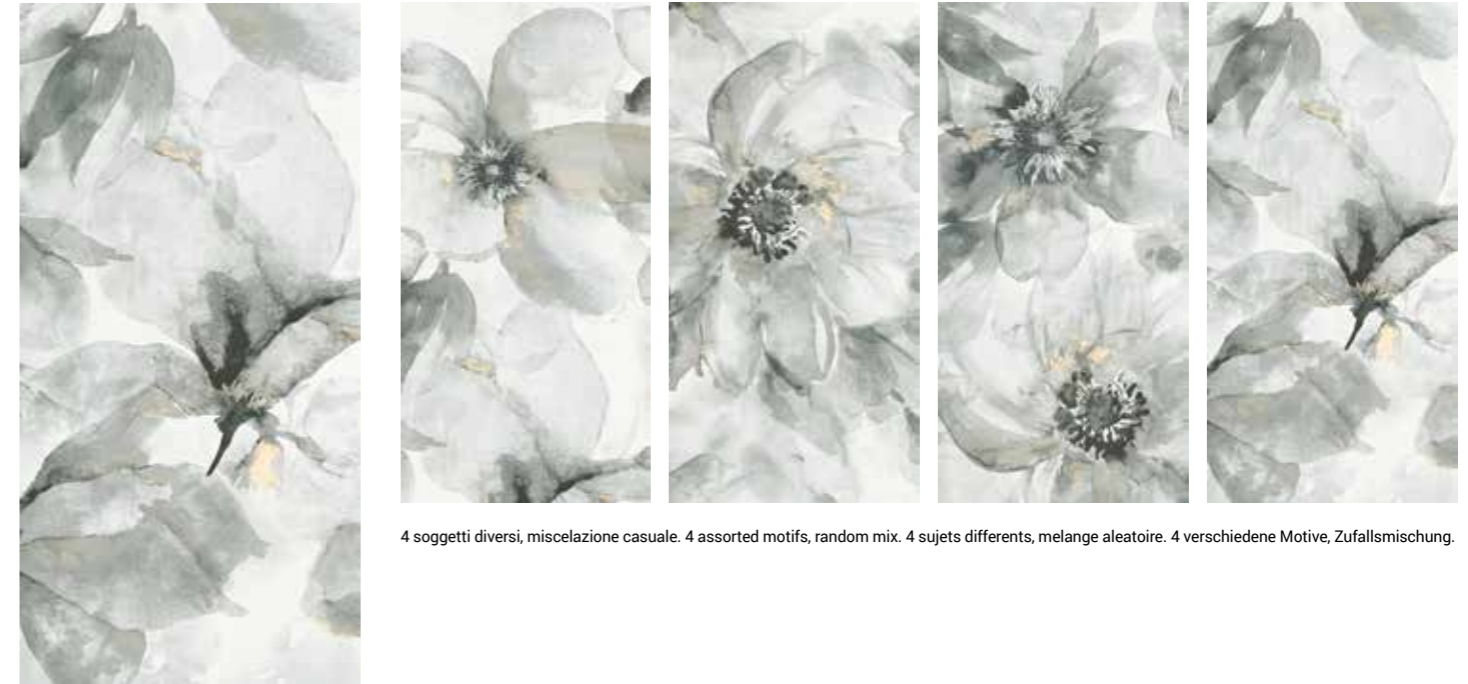

nain

61,0x122,2 cm 24"x48"

wall: Nain 61,0x122,2 cm R/24"x48" R
 floor: Metropolitan Nichel 61,0x122,2 cm R/24"x48" R

UNIVERSAL BLOOM

4 soggetti diversi, miscelazione casuale. 4 assorted motifs, random mix. 4 sujets differents, melange aleatoire. 4 verschiedene Motive, Zufallsmischung.