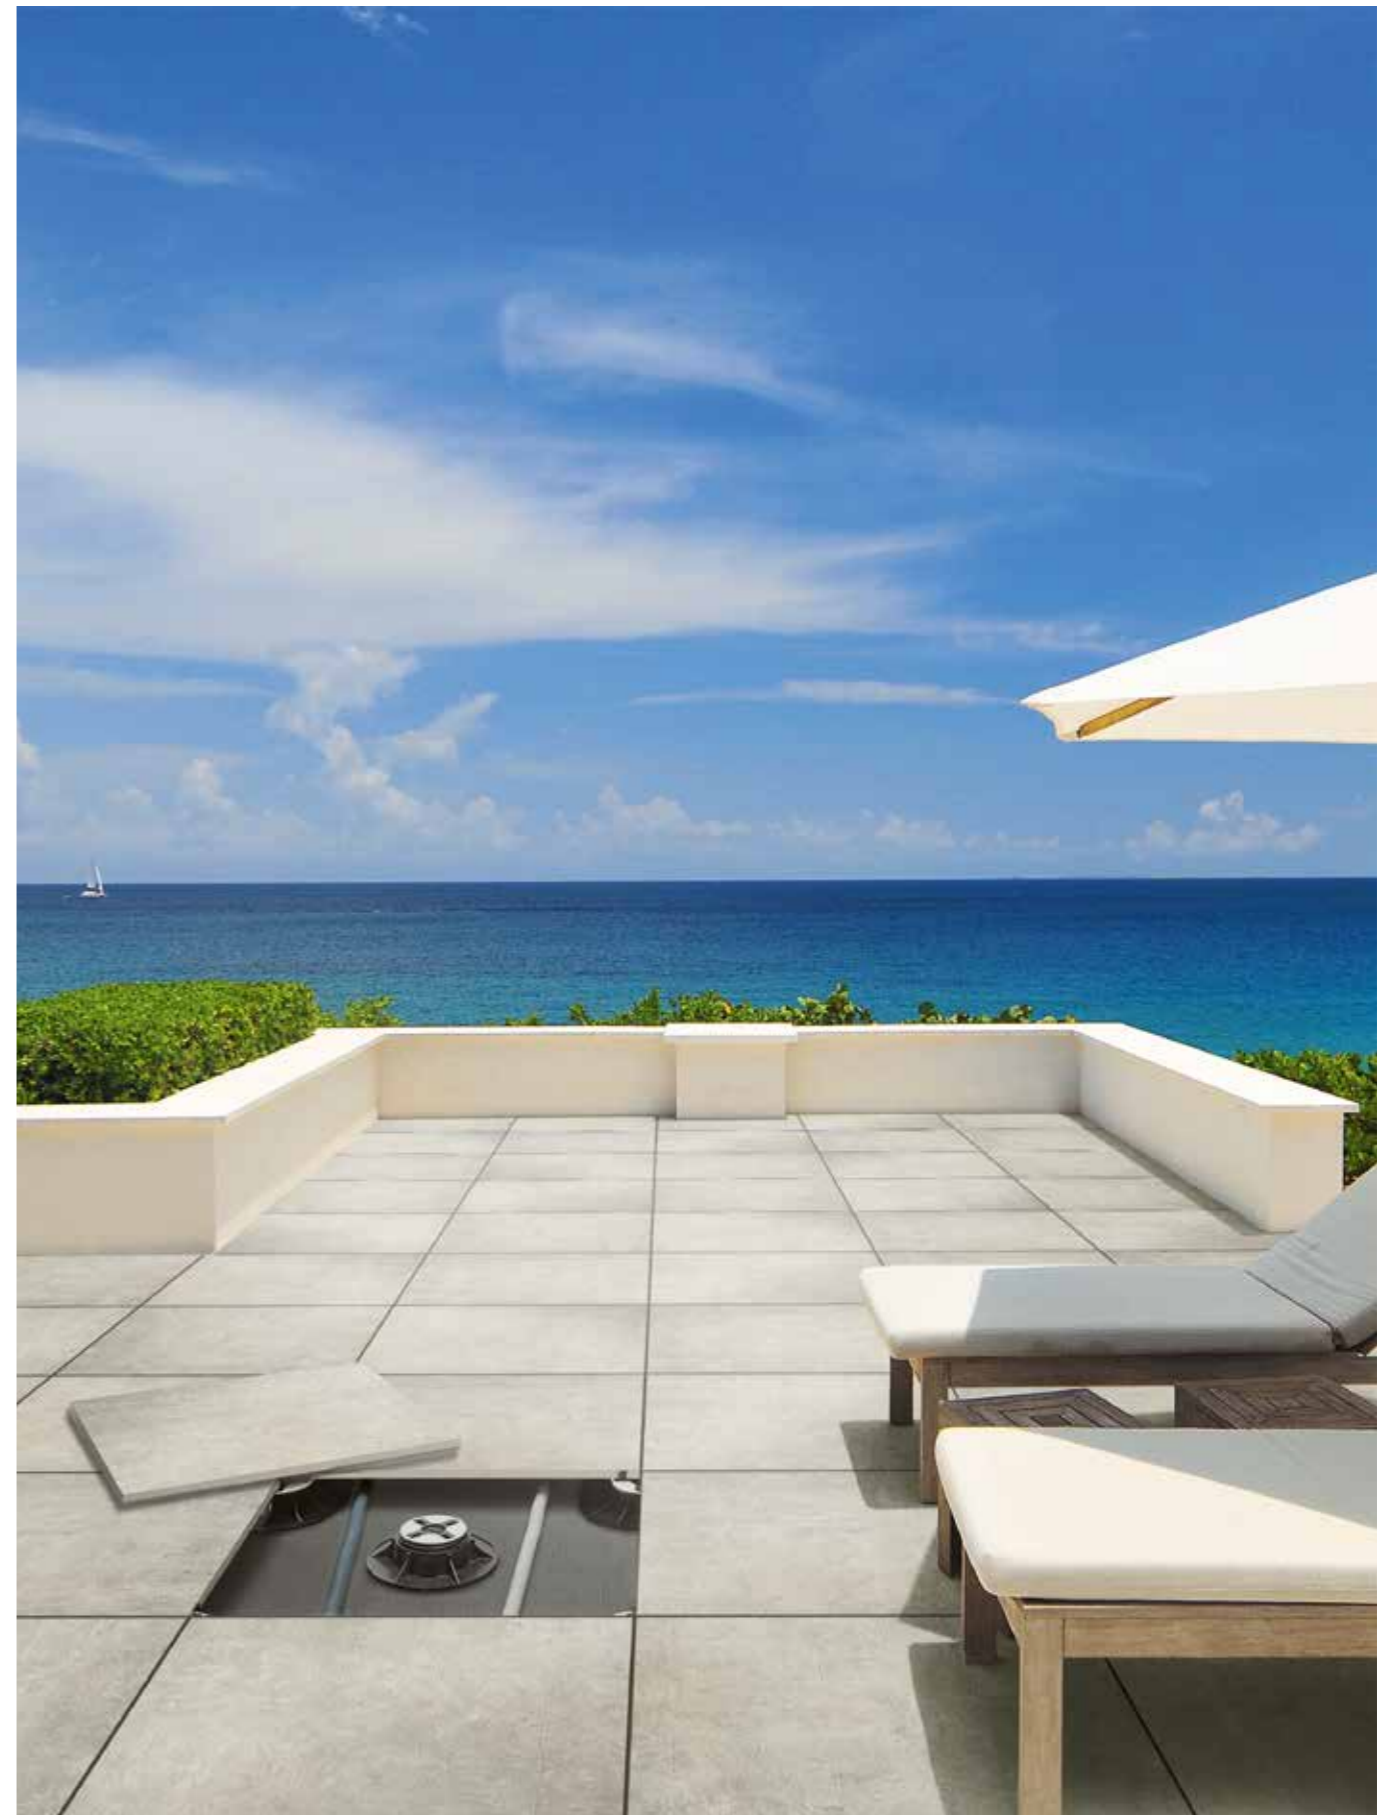

C20 Light
61,0x61,0 cm RS/ 24"x24" RS