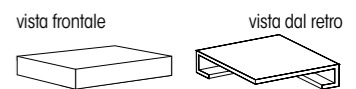

gradino costa retta
34x122,2x4 cm 13"x48"x1 3/4" **RS** **P32**
34x61,0x4 cm 13"x24"x1 3/4" **RS** **P31**

white

sand

light

mid

dark

angolare costa retta dx/sx
34x122,2x4 cm 13"x48"x1 3/4" **RS** **P41**
34x34x4 cm 13"x13"x1 3/4" **RS** **P40**